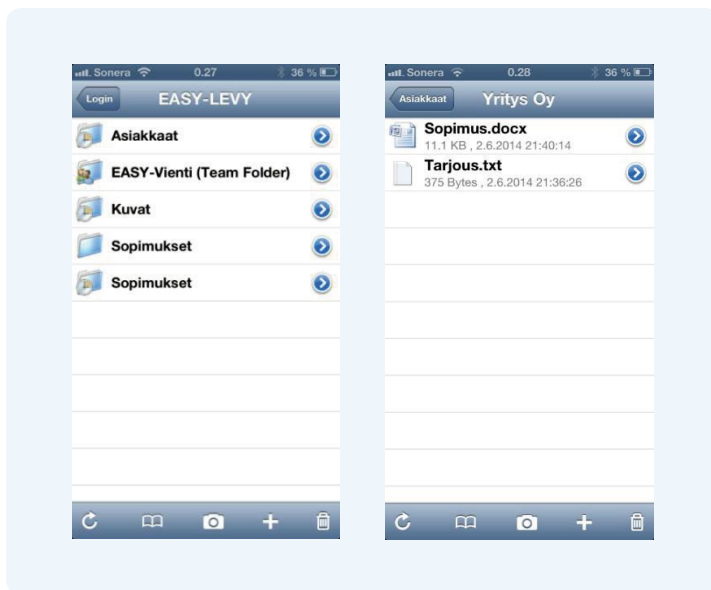

Tiedostopalvelin

EASY Tiedostopalvelin pitää huolen, että yrityksellenne tärkeät tiedostot, asiakirjat ja hakemistot ovat tallessa ja aina saatavilla. Se näyttäytyy käyttäjän koneella kuin kovalevy tai paikallinen levyasema, vaikka onkin pilvipalvelu.

MIKSI EASY TIEDOSTOPALVELIN?

EASY Tiedostopalvelin helpottaa liikkuvaa työskentelyä. Sen avulla pääset käsiksi tärkeisiin tiedostoihin mistä vaan. Myyntipalaverissa mikään tiedosto ei jää konttorille ja koulutusten aikana kouluttajalla on kaikki dokumentit mukana. Lisäksi kaikista näistä tehdään automaattiset varmuuskopiot joka yö, joten sinä voit keskittyä kasvattamaan omaa liiketoimintaasi. Huoletonta, eikö totta?